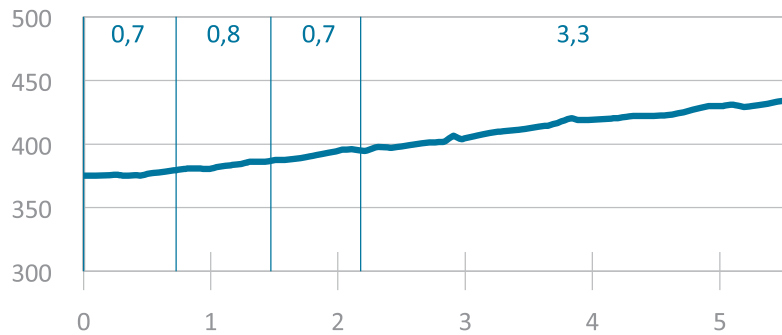

# HR4 Rotmoosweg ↔ Niederschöckl

Seehöhe (m)  
Rotmoosweg • HR3  
Radegunder Straße  
Neustiftweg  
Dürrgrabenweg

Weinitzen

↳ 5,5 km  
 ↗ 60 Hm  
 ↘ 0 Hm

Maßstab 1:100.000

© GPS-Höhenprofil  
Manfred Kohlfürst

km